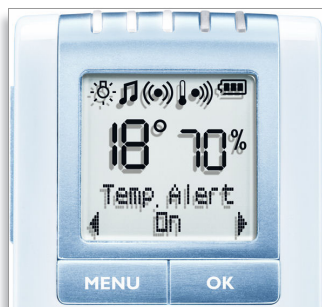

Возможно услышать малейший смехок, бульканье воды и икоту с идеально чистым звуком. Технология DECT обеспечивает высокое качество и кристалльно чистый звук, чтобы вы могли слышать ребенка в любое время

Датчик влажности и температуры

Комбинированный датчик влажности и температуры позволяет следить за климатом в детской комнате. Ребенок не может регулировать температуру тела, как это можете вы, поэтому небольшое изменение температуры и слишком высокий или слишком низкий уровень влажности могут сделать ребенка беспокойным. Специальный комбинированный датчик немедленно предупредит вас с помощью цифрового дисплея на родительском блоке, если изменится климат в детской комнате.

Постоянный контроль сигнала

С помощью родительского блока вы будете предупреждены, если сигнал будет слабым или если вы окажетесь за пределами диапазона.

Светящийся индикатор, сигнализирующий о шуме

Индикаторы начинают светиться, чтобы указать уровень шума, исходящий из детской. Даже при отключении родительского блока вибрирующий звуковой сигнал предупреждает о достижении допустимого уровня звука.